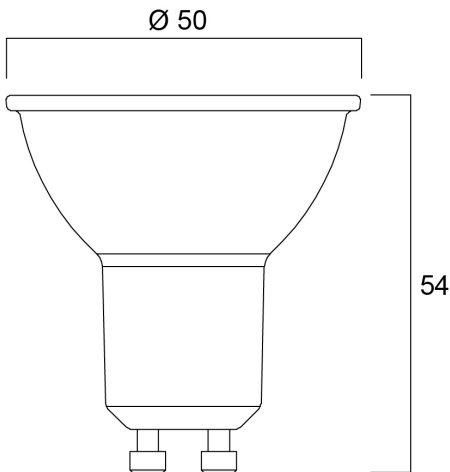

# RefLED ES50 V6 610LM 840 36 SL

Item No: 0029185

**SYLVANIA**

Kompakte, energieeffiziente und preiswerte LED-GU10-Lampe, gleiche Form und Größe wie GU10-Halogenlampe, kompakte Cluster-SMD-Technologie für hohe Effizienz im Halogen-Look, reduzierter sichtbarer Kühlkörper von vorne, erhältlich in 36° Abstrahlwinkel, hohe Systemeffizienz, 15.000 Stunden durchschnittliche Lebensdauer, 3 Jahre Garantie

### Dimensions (mm)

## Physikalische Daten

Nominale Produkthöhe (mm)	54
Nominaler Produktdurchmesser (mm)	50
Gewicht (kg)	0.022